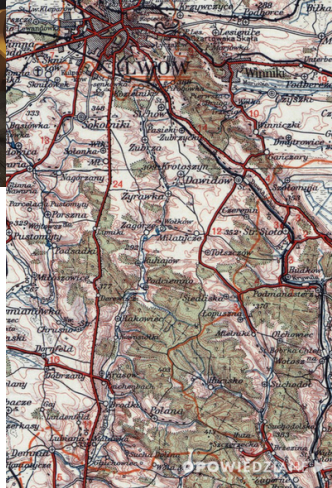

Opowiedziane

<https://opowiedziane.ipn.gov.pl/ahm/zdjecia/39195,Franciszka-Telatyńska.html>
2024-05-03, 14:15

Franciszka Telatyńska

Franciszka Telatyńska wskazuje na mapie miejsca zdarzeń, o których opowiada, kwiecień 2019 r., fot. Tomasz Sikorski

Plan wsi Huta Szczerzecka sprzed 13 kwietnia 1944 r. Franciszka Telatyńska mieszkała w domu nr 40 wuja Stanisława Wojciechowskiego. Domena publiczna, www.postolin.pl

Położenie wsi Huta Szczerzecka, Polana i Brzezina względem Lwowa (obie wsie na dole mapy), fragment mapy Wojskowego Instytutu Geograficznego 1937, Lwów 1:300 000