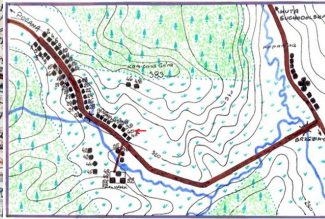

Opowiedziane

<https://opowiedziane.ipn.gov.pl/ahm/zdjecia/39195,Franciszka-Telatyńska.html>
2024-05-03, 14:15

Franciszka Telatyńska

Franciszka Telatyńska wskazuje na mapie miejsca zdarzeń, o których opowiada, kwiecień 2019 r., fot. Tomasz Sikorski

Plan wsi Huta Szczerzecka sprzed 13 kwietnia 1944 r. Franciszka Telatyńska mieszkała w domu nr 40 wuja Stanisława Wojciechowskiego. Domena publiczna, www.postolin.pl

Położenie wsi Huta Szczerzecka, Polana i Brzezina względem Lwowa (obie wsie na dole mapy), fragment mapy Wojskowego Instytutu Geograficznego 1937, Lwów 1:300 000